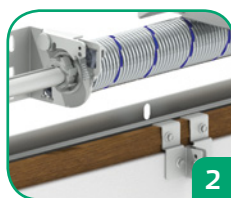

ISOLERTE PANELER

Paneler er fylld med 40mm tykk polyurethane skum som sørger for høy isolerende varme egenskaper