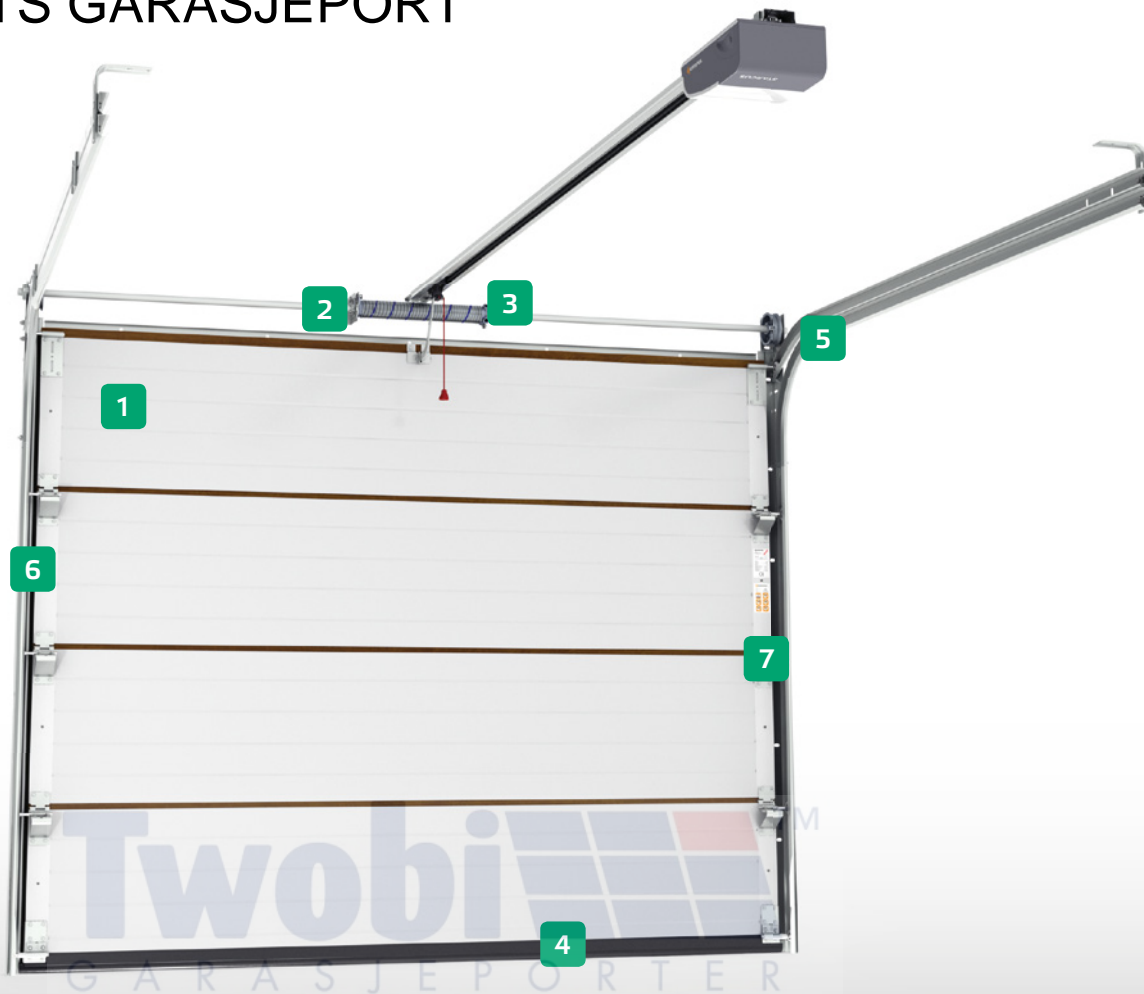

RC BASE GARASJEPORT KAMPANJE 2019

RC BASE er kvalitets garasjeport produsert av Krispol.

En solid konstruksjon av skinner systemet sørger for lang holdbarhet, god isolasjon og sikkerhet

Smal pregning og trestruktur overflate passer både til moderne og tradisjonelle hus design.

HVIT

BRUN

SE PRISER PÅ
NETTSIDEN

KVALITETS GARASJEPORT

ISOLERTE PANELER

Paneler er fylld med 40mm tykk polyurethane skum som sørger for høy isolerende varme egenskaper

TORSIONS FJÆR

Det garanterer sikker og lang brukstid standard er 15 000 sykluser

BUNN LIST

Fleksibel bunn list monteres under produksjon, og sørger for effektiv tetting mellom port og gulv

DOBBLE VANNRETTE STYRESKINNER

Dobbe vannrette styreskinner er permanent koblet under produksjon og sørger for eksepsjonell stabilitet

VERTIKALT SKINNESYSTEM VINKEL BRAKETTER OG LØPEHJUL MED RULLE LAGER

Vertikal skinner som er montert til vinkel brakett. Sørker for stille og stabil betjening av portern

KONSTRUKSJON AV SIDE HENGLER

Det tillater en presis regulering av tetting på portsjøt av hele høyden