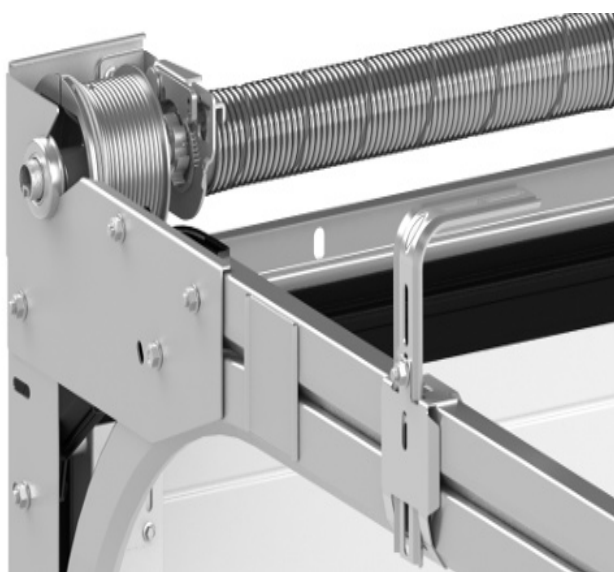

# Info august.

**Twobi**™  
GARASJEPORTER

Tilbud; (gjelder perioden august, september og oktober).

RAL 9005 / Sort samme pris som for RAL 9016 og 7016, gjelder alle porter fra Krispol (kun porter), gjelder prislister 23. august.

Disse ordre må merkes med KRISPOL RAL 9005.

BASE porter (kampanjeeperter) levers nå i høyder tom. 2500mm