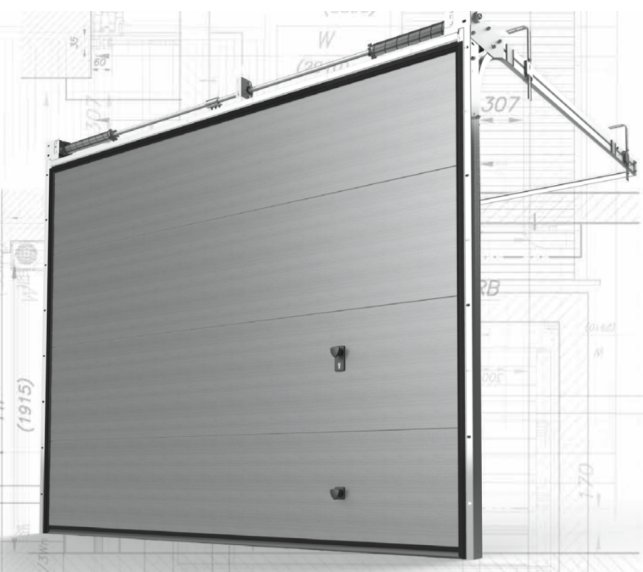

# Info august.

**Twobi**™  
GARASJEPORTER

Tilbud; (gjelder perioden august, september og oktober).

RAL 9005 / Sort samme pris som for RAL 9016 og 7016, gjelder alle porter fra Krispol (kun porter), gjelder prislister 23. august.

Disse ordre må merkes med KRISPOL RAL 9005.

BASE porter (kampanjeeperter) levers nå i høyder tom. 2500mm