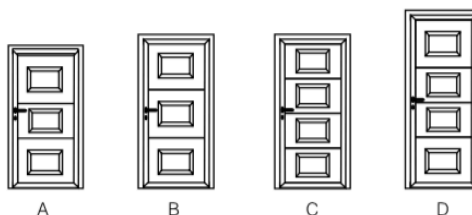

DOBBELT DØRER OG DB61, PIS PÅ FORESPØRSEL

Side dører type RA

	door height	arrangement of sections from the bottom
A	1800 - 1906	610, 500, 610
B	1907 - 2016	610, 610, 610
C	2100 - 2186	500, 500, 500, 500
D	2210 - 2400	610, 500, 500, 610

høyde/bredde	900	1100	1200
2125	5751	6032	6487
	6671	7245	7527
	6433	6996	7267
2250	6021	6541	6801
	6985	7581	7884
	6747	7321	7613
2400	7169	7787	8090
	6216	6747	7018
	7213	7830	8144
2400	6964	7559	7863
	7397	8036	8350