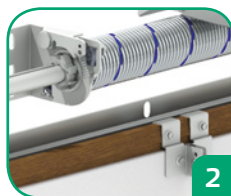

SIKKERHET

Sikkerhet mot fjærbrudd er standard løsning