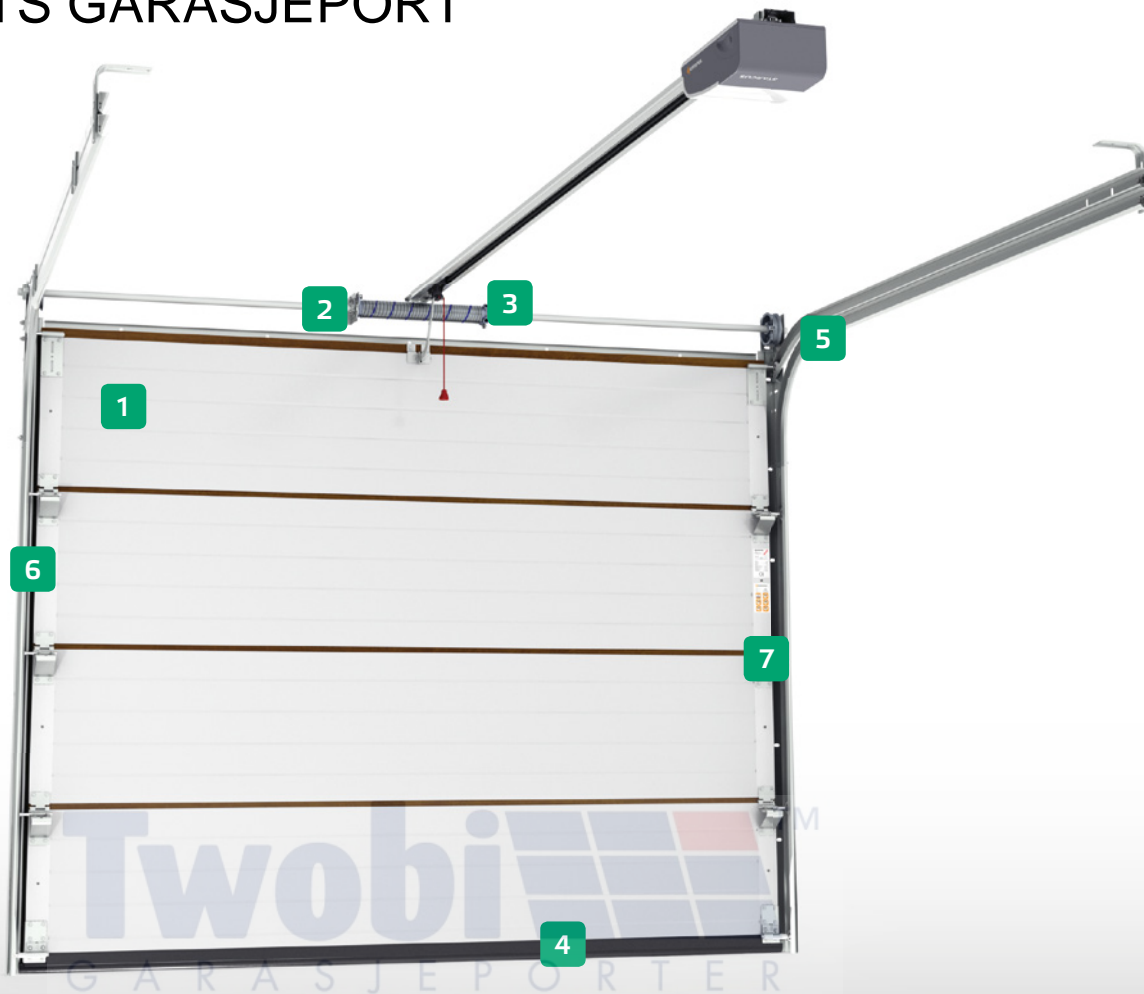

RC BASE GARASJEPORT KAMPANJE 2017

RC BASE er kvalitets garasjeport produsert av Krispol.

En solid konstruksjon av skinner-systemet sørger for lang holdbarhet, god isolasjon og sikkerhet

Smal pregning og trestruktur overflate passer både til moderne og tradisjonelle hus design.

KVALITETS GARASJEPORT

ISOLERTE PANELER

Paneler er fylld med 40mm tykk polyurethane skum som sørger for høy isolerende varme egenskaper

SIKKERHET

Sikkerhet mot fjærbrudd er standard løsning

TORSIONS FJÆR

Det garanterer sikker og lang brukstid standard er 15 000 sykluser

BUNN LIST

Fleksibel bunn list monteres under produksjon, og sørger for effektiv tetting mellom port og gulv

DOBBLE VANNRETTE STYRESKINNER

Dobbe vannrette styreskinner er permanent koblet under produksjon og sørger for eksepsjonell stabilitet

VERTIKALT SKINNESYSTEM VINKEL BRAKETTER OG LØPEHJUL MED RULLE LAGER

Vertikal skinner som er montert til vinkel brakett. Sørkger for stille og stabil betjening avportern

KONSTRUKSJON AV SIDE HENGLER

Det tillater en presis regulering av tetting på portsjøt av hele høyden